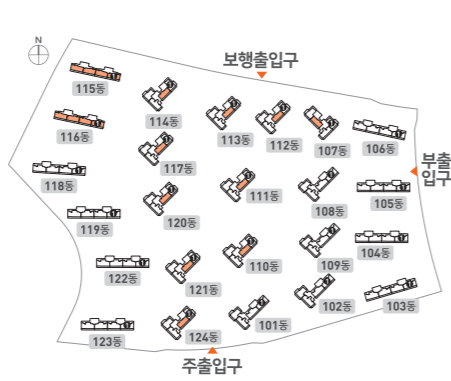

기본형

UNIT PLAN

선호도 높은 중형 주택형에
다양한 라이프 스타일까지 -

**특화된 공간설계를
선보입니다**