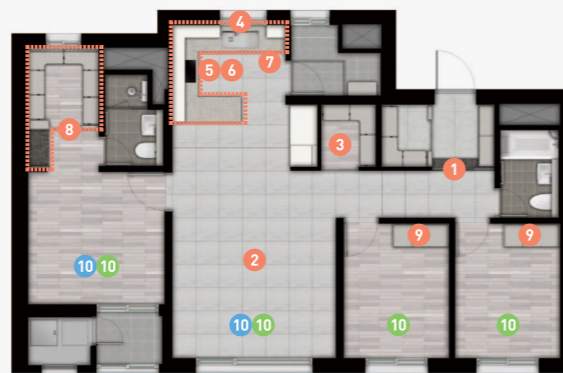

## UNIT PLAN

선호도 높은 중형 주택형에  
다양한 라이프 스타일까지 -

**특화된 공간설계를  
선보입니다**

전용 | 356세대  
**74m²A**

전용면적	74.44m²
주거공용면적	23.42m²
공급면적	97.86m²
기타공용면적	5.80m²
주차장면적	42.77m²
계약면적	146.43m²

기본형

발코니 확장형

발코니 확장형(추가선택품목)