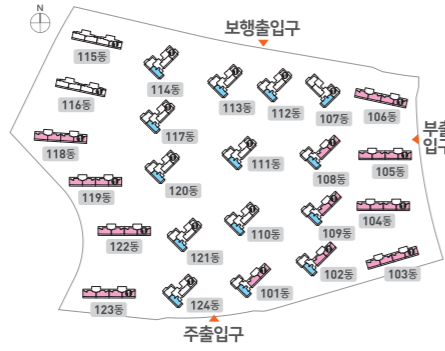

전용 | 664세대
84m²A

전용면적 84.96m²
주거공용면적 26.55m²
공급면적 111.51m²
기타공용면적 6.62m²
주차장면적 48.81m²
계약면적 166.95m²