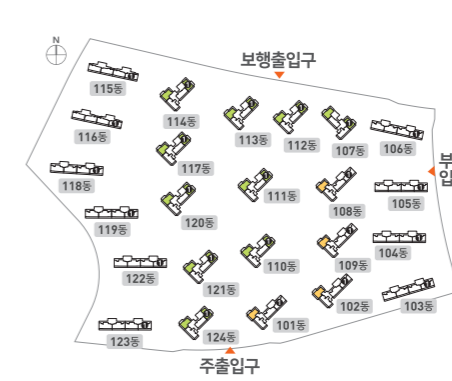

UNIT PLAN

선호도 높은 중형 주택형에
다양한 라이프 스타일까지 -

**특화된 공간설계를
선보입니다**

전용 | 356세대
74m²A

전용면적	74.44m²
주거공용면적	23.42m²
공급면적	97.86m²
기타공용면적	5.80m²
주차장면적	42.77m²
계약면적	146.43m²

- 1 현관중문   2 바닥타일   3 펜트리
- 4 고급주방 특화
  (엔지니어드스톤 싱크대 상판 및 벽부, 대형사각 싱크볼, 고급수전)
- 5 광파오븐   6 인덕션   7 식기세척기
- 8 안방드레스룸(화장대 포함)   9 침실1,2 불박이장
- 10 시스템에어컨(1안)   11 시스템에어컨(2안)

전용 | 559세대
74m²B

전용면적	74.86m²
주거공용면적	23.95m²
공급면적	98.81m²
기타공용면적	5.83m²
주차장면적	43.01m²
계약면적	147.66m²

- 1 현관중문   2 바닥타일   3 펜트리
- 4 고급주방 특화
  (엔지니어드스톤 싱크대 상판 및 벽부, 대형사각 싱크볼, 고급수전, 아일랜드장)
- 5 광파오븐   6 인덕션   7 식기세척기
- 8 안방불박이장(화장대 포함)   9 침실1 불박이장
- 10 침실1 드레스룸   11 침실2 드레스룸
- 12 시스템에어컨(1안)   13 시스템에어컨(2안)

전용 | 95세대
74m²C

전용면적	74.88m²
주거공용면적	23.96m²
공급면적	98.84m²
기타공용면적	5.83m²
주차장면적	43.02m²
계약면적	147.70m²

기본형

- 1 현관중문   2 바닥타일   3 펜트리
- 4 고급주방 특화
  (엔지니어드스톤 싱크대 상판 및 벽부, 대형사각 싱크볼, 고급수전, 아일랜드장)
- 5 광파오븐   6 인덕션   7 식기세척기
- 8 안방불박이장(화장대 포함)   9 침실1 불박이장
- 10 침실1 드레스룸   11 침실2 드레스룸
- 12 시스템에어컨(1안)   13 시스템에어컨(2안)

■ 상기 세대의 평면, 면적, 색상 등은 실제 시공 시 다소 차이가 있을 수 있으며, 확장 여부에 따라 일부 마감재 및 시공의 차이가 있을 수 있습니다. ■ 상기 평면도는 소비자의 이해를 돕기 위한 것이므로 정확한 내용은 견본주택에 비치된 설계도서를 반드시 확인하시기 바랍니다. ■ 상기 평면도는 확장형 기준이며 동일 주택형이라도 단지별, 세대별로 계단 및 공용면적 등이 차이가 있으므로 자세한 사항은 견본주택에서 확인하시기 바랍니다. ■ 발코니 확장 시 세대별로 단열재의 위치, 벽체의 두께, 세대간 마감 등이 상이할 수 있으며, 확장 부위는 직접 외기에 면해 상대적으로 단열성능 및 결로에 취약할 수 있습니다. ■ 안방 발코니에 선홍통 및 드레인이 시공되어 소음이 발생할 수 있습니다.

■ 상기 세대의 평면, 면적, 색상 등은 실제 시공 시 다소 차이가 있을 수 있으며, 확장 여부에 따라 일부 마감재 및 시공의 차이가 있을 수 있습니다. ■ 상기 평면도는 소비자의 이해를 돕기 위한 것이므로 정확한 내용은 견본주택에 비치된 설계도서를 반드시 확인하시기 바랍니다. ■ 상기 평면도는 확장형 기준이며 동일 주택형이라도 단지별, 세대별로 계단 및 공용면적 등이 차이가 있으므로 자세한 사항은 견본주택에서 확인하시기 바랍니다. ■ 발코니 확장 시 세대별로 단열재의 위치, 벽체의 두께, 세대간 마감 등이 상이할 수 있으며, 확장 부위는 직접 외기에 면해 상대적으로 단열성능 및 결로에 취약할 수 있습니다. ■ 안방 발코니에 선홍통 및 드레인이 시공되어 소음이 발생할 수 있습니다.