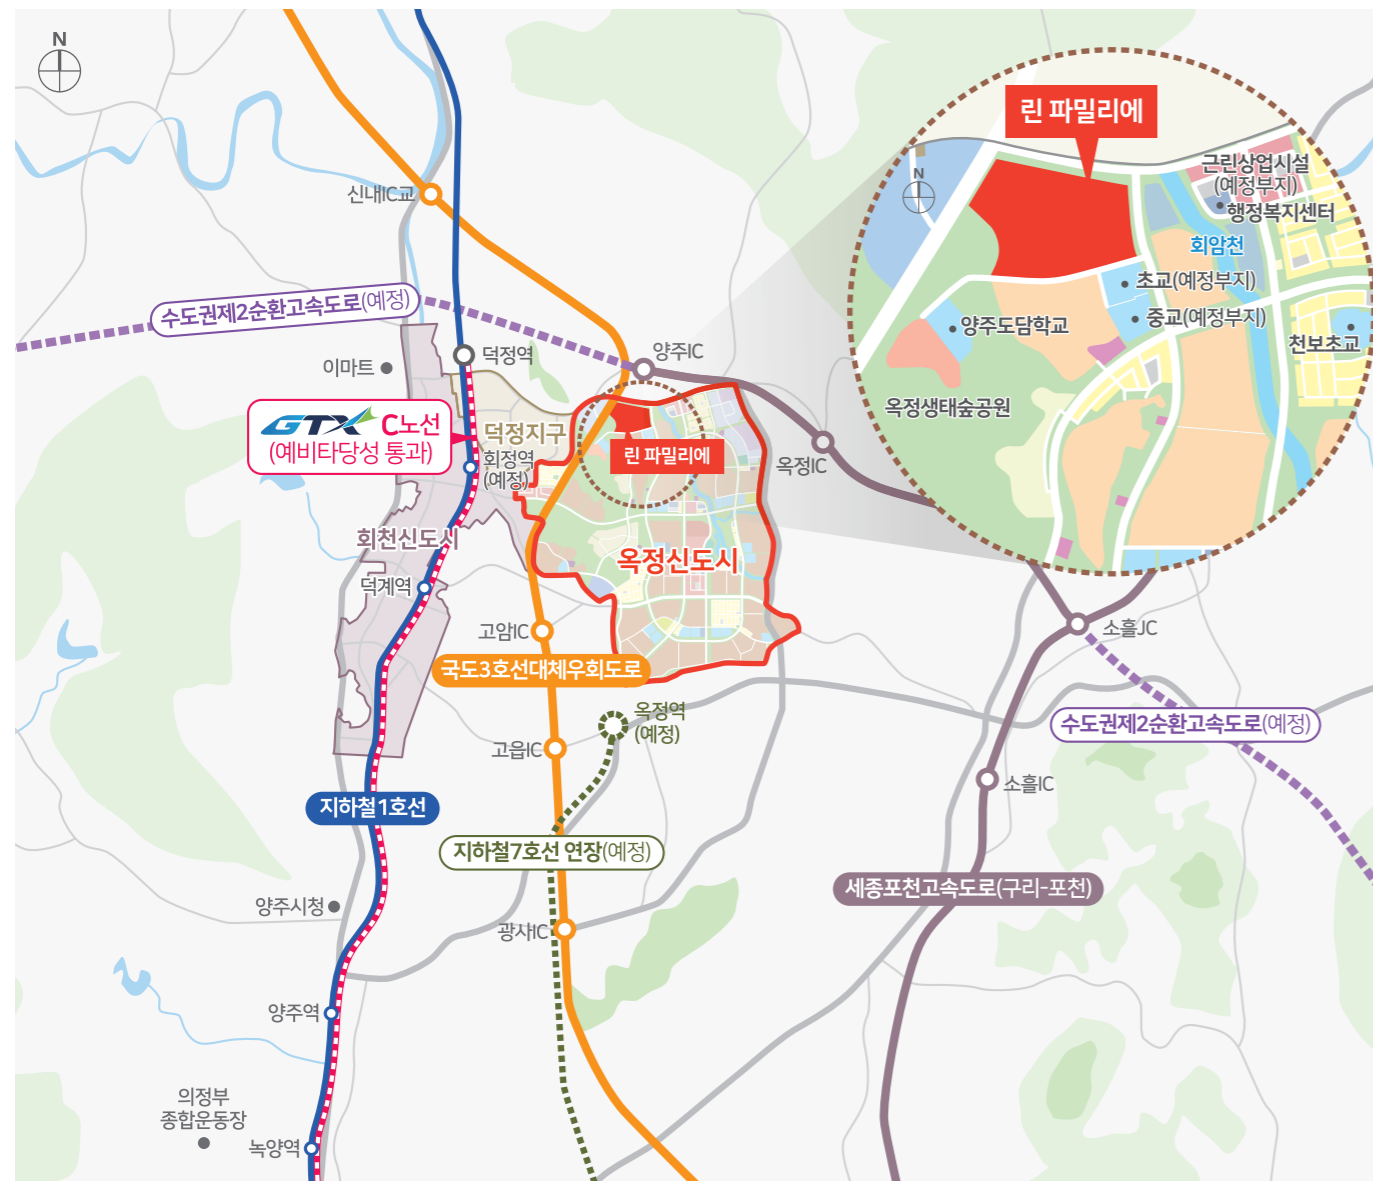

옥정·회천신도시 중심에서 최강 SPEC으로 채운 -

# 옥정신도시 가치의 정점!

양주 옥정 **린 파밀리에**

- 옥정신도시 최대 규모인 2,049세대 대단지 SCALE
- 인근 시세대비 부담없는 합리적 가격 PRICE
- 단지 내 유치원 및 초·중교(예정부지) EDU
- 국도3호선 대체 우회도로, GTX-C(예정) 쾌속교통망

■ 상기 광역CG는 이미지컷으로 실제와 상이할 수 있으며, 본 사업지 인근 학교, 도로, 상업시설 등의 개발계획은 LH 또는 관련 기관의 사정에 따라 변경 또는 연기, 취소될 수 있습니다. ■ 상기 광역CG의 주요시설물은 개략적으로 표현되었으며, 실제와 상당부분 상이할 수 있으며 당사 건축물을 임의로 확대·부각 표현하였고, 이에 따라 세대별 조망권은 증별, 향별 상이하오니 현장을 방문하여 직접 확인하시기 바랍니다. ■ 상기 GTX-C(예정)계획은 해당 사업주체를 통하여 확인하시기 바랍니다. ■ 주변 일부에 군사시설들이 들어와 있으나 보안상의 이유로 본 항공조감도상에는 표시되지 않았으니 이점 숙지하시어 계약 시 참고하시기 바랍니다.

접근은 편리하게, 자연은 가깝게, 편의생활은 다양하게 -  
살면 살수록 만족을 높여주는 입지가치!

전 세대 남향위주 · 테마조경까지 섬세하고 쾌적하게 -  
햇살과 바람이 머무는 특별한 단지가치!

◆ 구·신도심을 아우르는 중심입지

구도심인 덕정지구와 신도심인 옥정·회천신도시의 중심이 되는 자리

◆ 수도권 동북부지역의 교통요충지

국도 3호선 대체 우회도로, GTX-C노선(예비타당성 통과), 수도권제2순환고속도로(예정) 등 쾌속교통망