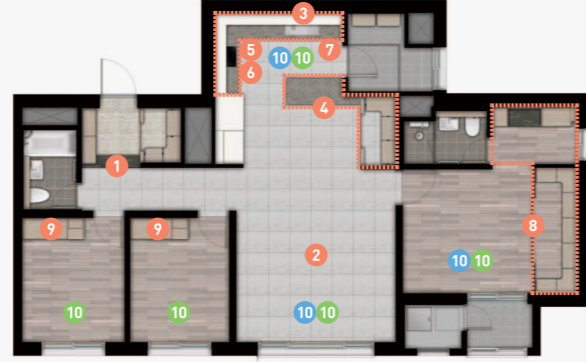

발코니 확장형(추가선택품목)

- 1 현관중문   2 바닥타일
- 3 고급주방 특화
  (엔지니어드스톤 싱크대 상판 및 벽부, 대형사각 싱크볼, 고급수전)
- 4 팬트리(아일랜드장)   5 광파오븐
- 6 인덕션   7 식기세척기
- 8 안방드레스룸(화장대 포함)   9 침실1,2 불박이장
- 10 시스템에어컨(1안)   10 시스템에어컨(2안)

■ 상기 세대의 평면, 면적, 색상 등은 실제 시공 시 다소 차이가 있을 수 있으며, 확장 여부에 따라 일부 마감재 및 시공의 차이가 있을 수 있습니다. ■ 상기 평면도는 소비자의 이해를 돕기 위한 것이므로 정확한 내용은 견본주택에 비치된 설계도서를 반드시 확인하시기 바랍니다. ■ 상기 평면도는 확장형 기준이며 동일 주택형이라도 단지별, 세대별로 계단 및 공용면적 등이 차이가 있으므로 자세한 사항은 견본주택에서 확인하시기 바랍니다. ■ 발코니 확장 시 세대별로 단열재의 위치, 벽체의 두께, 세대간 마감 등이 상이할 수 있으며, 확장 부위는 직접 외기에 면해 상대적으로 단열성능 및 결로에 취약할 수 있습니다. ■ 안방 발코니에 선충통 및 드레인이 시공되어 소음이 발생할 수 있습니다.

입지·교통·교육·편의생활까지 옥정신도시 가치의 정점!

양주 옥정 린 파밀리에

- 공급위치 : 양주 옥정택지개발지구 A-1블록
- 공급규모 및 내역 : 공공보양주택 지하 3층 ~ 지상 29층 24개동 총 2,049세대 (일반공급 331세대, 특별공급 1,718세대)
  [특별공급 1,718세대(다자녀가구 202세대, 신혼부부 612세대, 생애최초 510세대, 노부모부양 99세대, 국가유공자 99세대, 기관추천 196세대 포함)] 및 부대복리시설
- 입주시기 : 2024년 02월 예정(정확한 입주일자는 추후 통보함)

공급대상

주택관리번호	주택형 (전용면적 기준)	주택 타입 (약식 표기)	세대당 주택면적(m)					세대별 대지비율 (%)	총공 급 세대수	특별공급 세대수						일반 공급 세대수	최고 층수	최하층 우선 배정 세대수	입주 예정 시기
			공급면적		계	기타공용	주차장			다자녀	신혼 부부	생애 최초	노부모	국가 유공자	기관 추천				
			주거전용	주거공용															
			2,049	202	612	510	99	99	196	331	29	96							
2021-000278	74.4400A	74A	74.4400	23.4230	97.8630	5.8013	42.7747	146.4390	55.5002	356	35	106	89	17	17	34	58	29	18
	74.8600B	74B	74.8600	23.9580	98.8180	5.8341	43.0160	147.6681	55.8134	559	55	167	139	27	27	54	90	29	20
	74.8800C	74C	74.8800	23.9625	98.8425	5.8357	43.0275	147.7057	55.8283	95	9	28	23	4	4	7	20	25	4
	84.9600A	84A	84.9600	26.5519	111.5119	6.6213	48.8197	166.9529	63.3436	664	66	199	166	33	33	65	102	25	40
	84.8600B	84B	84.8600	27.0493	111.9093	6.6135	48.7622	167.2850	63.2691	375	37	112	93	18	18	36	61	29	14

- 주택규모 표시방법은 법정계량단위인 제곱미터(m²)로 표기하였음(m²를 평으로 환산하는 방법 : m² × 0.3025 또는 m² ÷ 3.3058)

공급금액