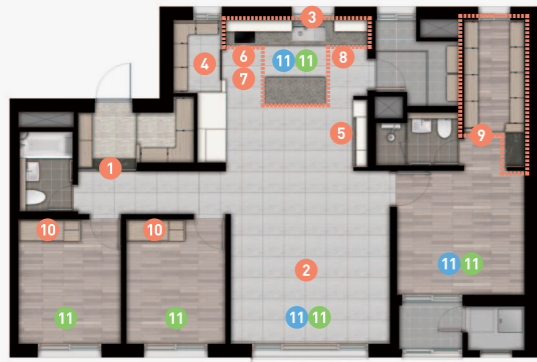

전용면적 84.86m<sup>2</sup>  
주거공용면적 27.04m<sup>2</sup>  
공급면적 111.90m<sup>2</sup>  
기타공용면적 6.61m<sup>2</sup>  
주차장면적 48.76m<sup>2</sup>  
계약면적 167.28m<sup>2</sup>

기본형

기본형

발코니 확장형

발코니 확장형

발코니 확장형(추가선택품목)

- 1 현관중문    2 바닥타일
- 3 고급주방 특화  
(엔지니어드스톤 싱크대 상판 및 벽부, 대형사각 싱크볼, 고급수전, 아일랜드장)
- 4 팬트리(슬라이딩도어)    5 주방장식장
- 6 광파오븐    7 인덕션    8 식기세척기
- 9 안방드레스룸(화장대 포함)    10 침실1,2 불박이장
- 11 시스템에어컨(1안)    11 시스템에어컨(2안)