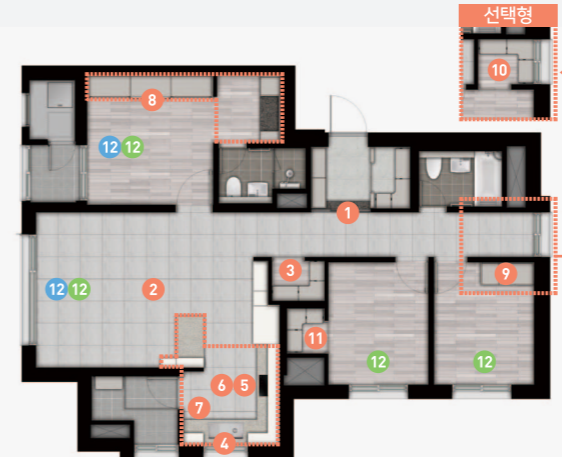

발코니 확장형(추가선택품목)

- 1 현관중문   2 바닥타일   3 펜트리
- 4 고급주방 특화
  (엔지니어드스톤 싱크대 상판 및 벽부, 대형사각 싱크볼, 고급수전, 아일랜드장)
- 5 광파오븐   6 인덕션   7 식기세척기
- 8 안방불박이장(화장대 포함)   9 침실1 불박이장
- 10 침실1 드레스룸   11 침실2 드레스룸
- 12 시스템에어컨(1안)   13 시스템에어컨(2안)